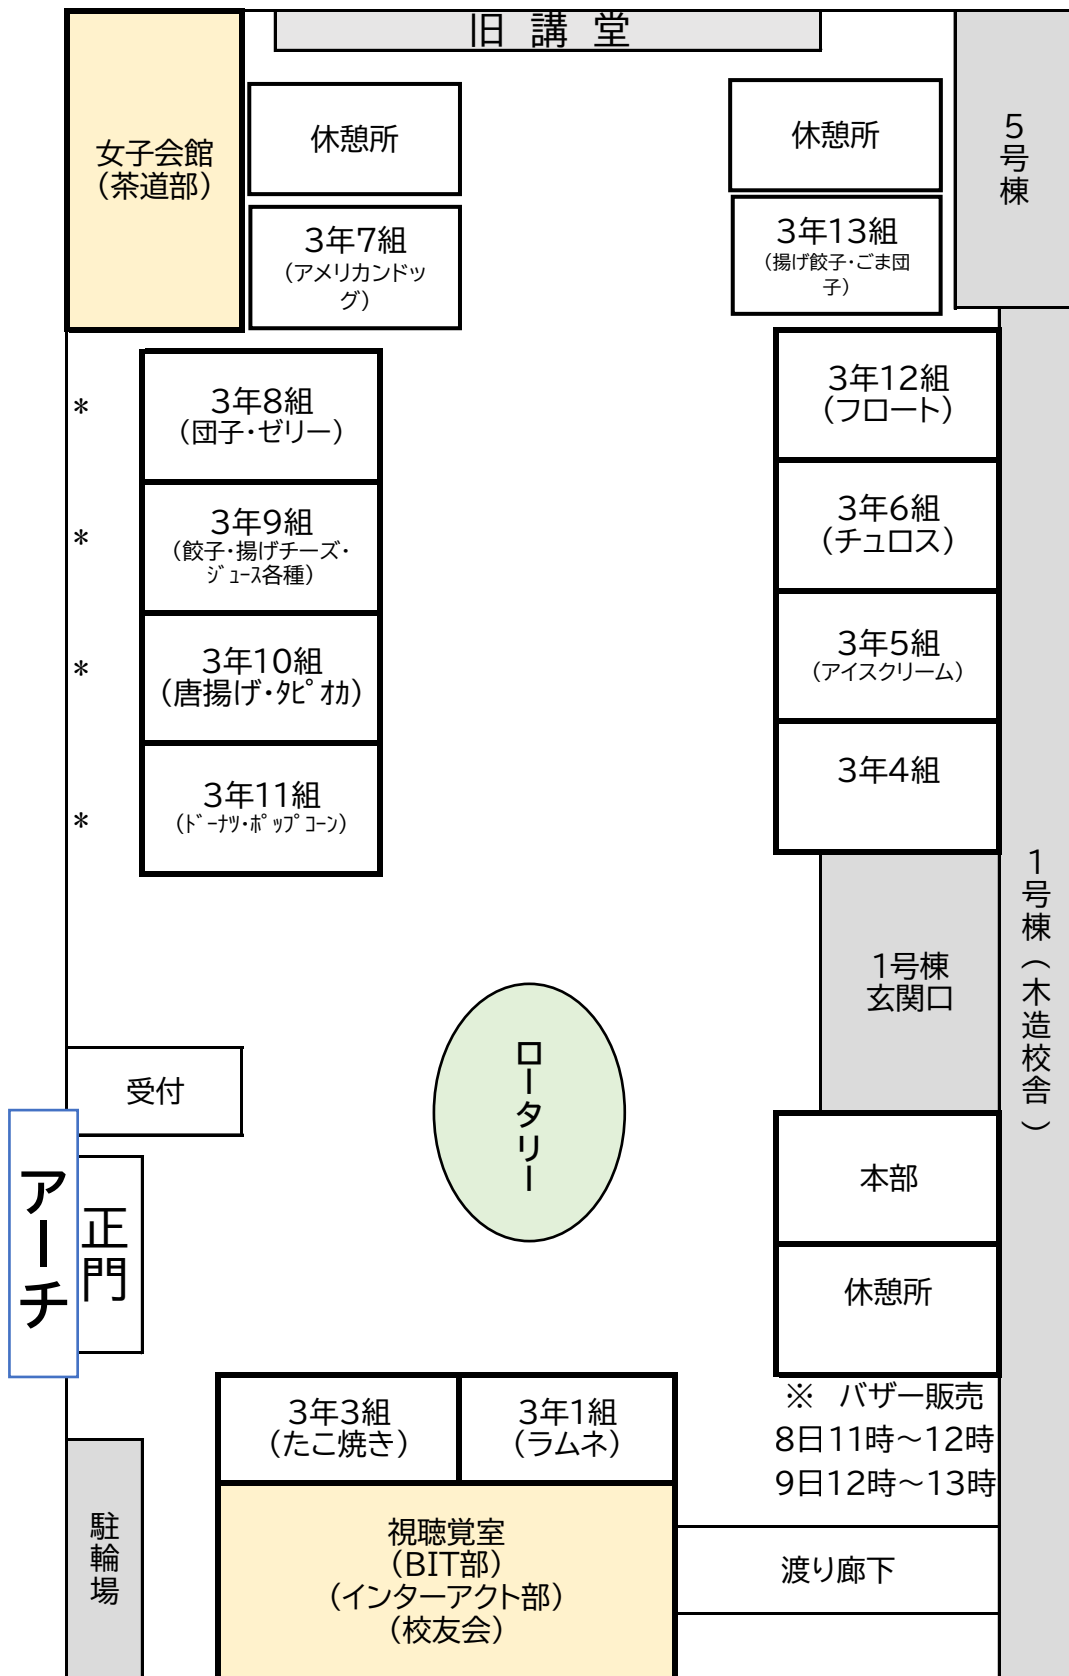

木造校舎前テント配置図